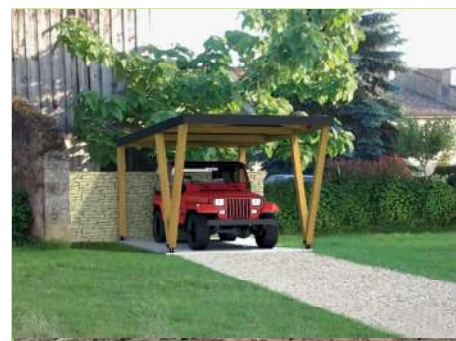

Avec ses poteaux inclinés et sa charpente en lamellé collé,

Notre gamme de Carport Design répond et s'adapte particulièrement à tous vos besoins en matière de protection de véhicule. Nos carports sont évolutifs, vous pouvez choisir d'ajouter une ou plusieurs travées complémentaires en fonction du nombre de véhicules que vous envisagerez d'abriter.

Tous nos modèles sont des constructions en kit, à monter vous-mêmes ou par nos équipes.

La quincaillerie nécessaire est fournie. Le choix des sections qui entrent dans la constitution de nos constructions bois rendent nos produits très robustes (montants, charpente, bardages et voliges de toiture). Tous les bois de nos produits sont traités en autoclave garanti 10 ans.

> 1,2,3,4... Véhicules

> Carport Design «1 véhicule»

il se compose d'une ferme de 4.15 m extérieur, en poteaux abouté 140 x 140 mm + une avancée de 1.06 m
Ainsi que d'une profondeur standard de 3.06 m extérieur poteaux

> Carport Design «2 véhicules»

En standard, il se compose d'une ferme de 3.90 m extérieur, en poteaux lamellé collé 190 x 190 mm + une avancée de 1.38 m
Ainsi que d'une profondeur standard de 5.10 m extérieur poteaux

> Carport Design «+ de 2 véhicules»

Ajouter une ou plusieurs travées complémentaires en fonction du nombre de véhicules que vous envisagerez d'abriter (devis sur demande).

> En options

- Bardage ajouré

OFFERT !! Pour l'achat de ce produit :

- Les plans de déclaration de travaux ou de permis de construire
- La notice de montage de votre projet

Tous nos produits sont :
"Fabrication Direct Usine".

Ils sont conçus par nos équipes et réalisés en pin maritime. Vous pouvez les monter vous-mêmes ou les faire livrer et monter par nos équipes. Tous nos produits sont réalisés en bois massif brut ou raboté et traités Classe IV en autoclave **garanti 10 ans.**

Ils ne nécessitent aucune intervention complémentaire.