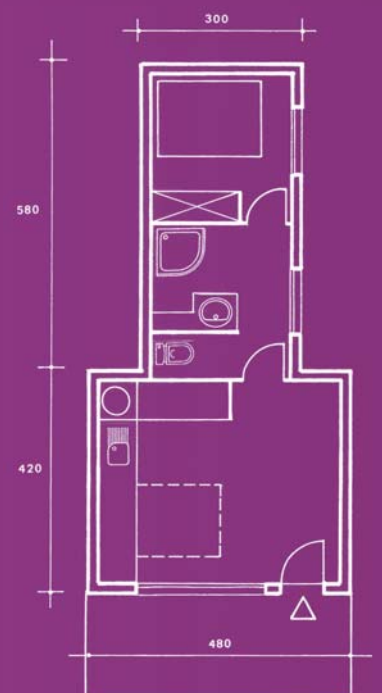

Eurêka^{Home}

elle a tout d'une grande

MODULABLE

2 modules de base de 20 et 9 m² à combiner selon vos besoins et vos envies.

BELLE ET SOLIDE

L'esthétisme incomparable du pin maritime, 100 % massif.

MODERNE

Un design dans l'air du temps qui fait appel à des procédés de fabrication très innovants.

Eurêka n°4

Eurêka n°5

Eurêka n°6

Eurêka n°7

Donnez libre cours à votre imagination

Suite royale pour amis, première maison pour jeune couple, hébergement pour proches parents, salle de jeu ou bureau professionnel, résidence de vacances...