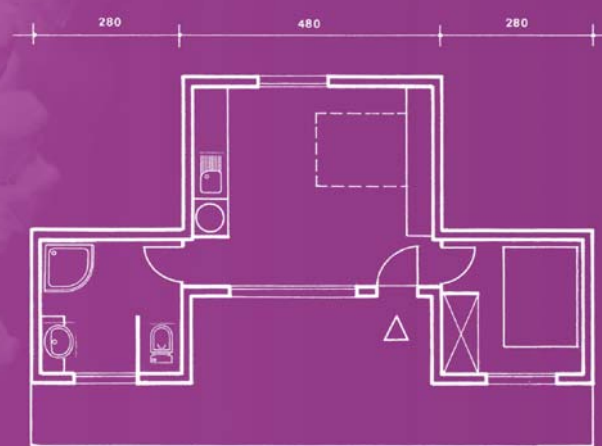

Eurêka^{Home}

elle a tout d'une grande

MODULABLE

2 modules de base de 20 et 9 m² à combiner selon vos besoins et vos envies.

BELLE ET SOLIDE

L'esthétisme incomparable du pin maritime, 100 % massif.

MODERNE

Un design dans l'air du temps qui fait appel à des procédés de fabrication très innovants.

Eurêka n°4

Eurêka n°5

Eurêka n°6

Eurêka n°7

Donnez libre cours à votre imagination

Suite royale pour amis, première maison pour jeune couple, hébergement pour proches parents, salle de jeu ou bureau professionnel, résidence de vacances...