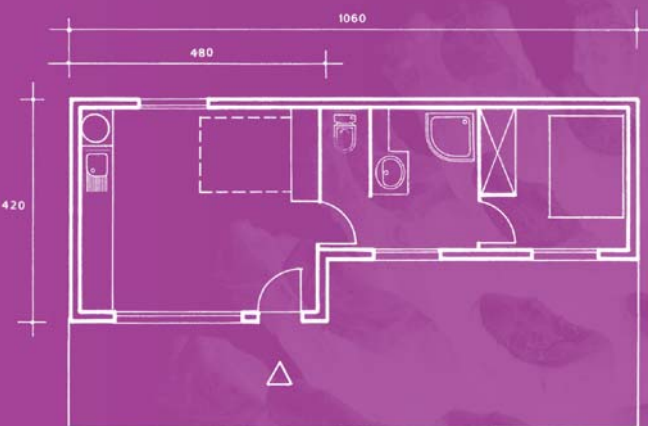

Eurêka^{Home}

elle a tout d'une grande

MODULABLE

2 modules de base de 20 et 9 m² à combiner selon vos besoins et vos envies.

BELLE ET SOLIDE

L'esthétisme incomparable du pin maritime, 100 % massif.

MODERNE

Un design dans l'air du temps qui fait appel à des procédés de fabrication très innovants.

ÉCOLOGIQUE

La chaleur et l'isolation du bois, un matériau noble et renouvelable qui permet de réaliser de réelles économies d'énergie.

ÉCONOMIQUE

Conçue et réalisée par des professionnels amoureux de leur métier.

Simple, rapide et facile.

Vous commandez votre maison, nous vous aidons dans vos démarches administratives, nous construisons et nous installons dans les meilleurs délais.

Eurêka n°3

Donnez libre cours à votre imagination

Suite royale pour amis, première maison pour jeune couple, hébergement pour proches parents, salle de jeu ou bureau professionnel, résidence de vacances...

Eurêka^{Home}

Et tout devient possible