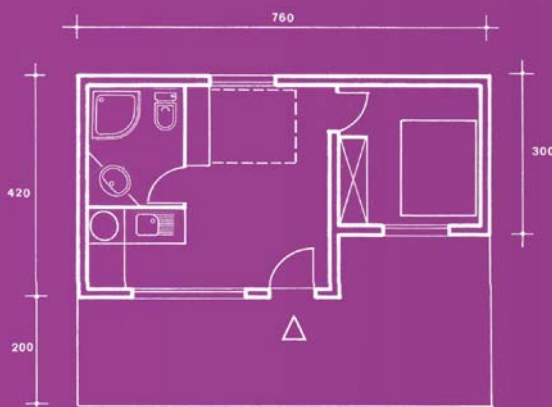

Eurêka^{Home}

elle a tout d'une grande

MODULABLE

2 modules de base de 20 et 9 m² à combiner selon vos besoins et vos envies.

BELLE ET SOLIDE

L'esthétisme incomparable du pin maritime, 100 % massif.

MODERNE

Un design dans l'air du temps qui fait appel à des procédés de fabrication très innovants.

ÉCOLOGIQUE

La chaleur et l'isolation du bois, un matériau noble et renouvelable qui permet de réaliser de réelles économies d'énergie.

ÉCONOMIQUE

Conçue et réalisée par des professionnels amoureux de leur métier.

Simple, rapide et facile.

Vous commandez votre maison, nous vous aidons dans vos démarches administratives, nous construisons et nous installons dans les meilleurs délais.

Eurêka n°2

Donnez libre cours à votre imagination

Suite royale pour amis, première maison pour jeune couple, hébergement pour proches parents, salle de jeu ou bureau professionnel, résidence de vacances...

Eurêka^{Home}

Et tout devient possible