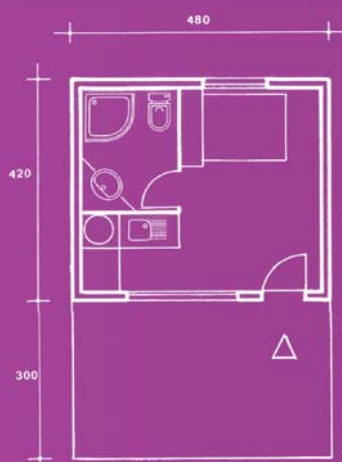

Eurêka^{Home}

elle a tout d'une grande

MODULABLE

2 modules de base de 20 et 9 m² à combiner selon vos besoins et vos envies.

BELLE ET SOLIDE

L'esthétisme incomparable du pin maritime, 100 % massif.

MODERNE

Un design dans l'air du temps qui fait appel à des procédés de fabrication très innovants.

ÉCOLOGIQUE

La chaleur et l'isolation du bois, un matériau noble et renouvelable qui permet de réaliser de réelles économies d'énergie.

ÉCONOMIQUE

Conçue et réalisée par des professionnels amoureux de leur métier.

Simple, rapide et facile.

Vous commandez votre maison, nous vous aidons dans vos démarches administratives, nous construisons et nous installons dans les meilleurs délais.

Eurêka n°1